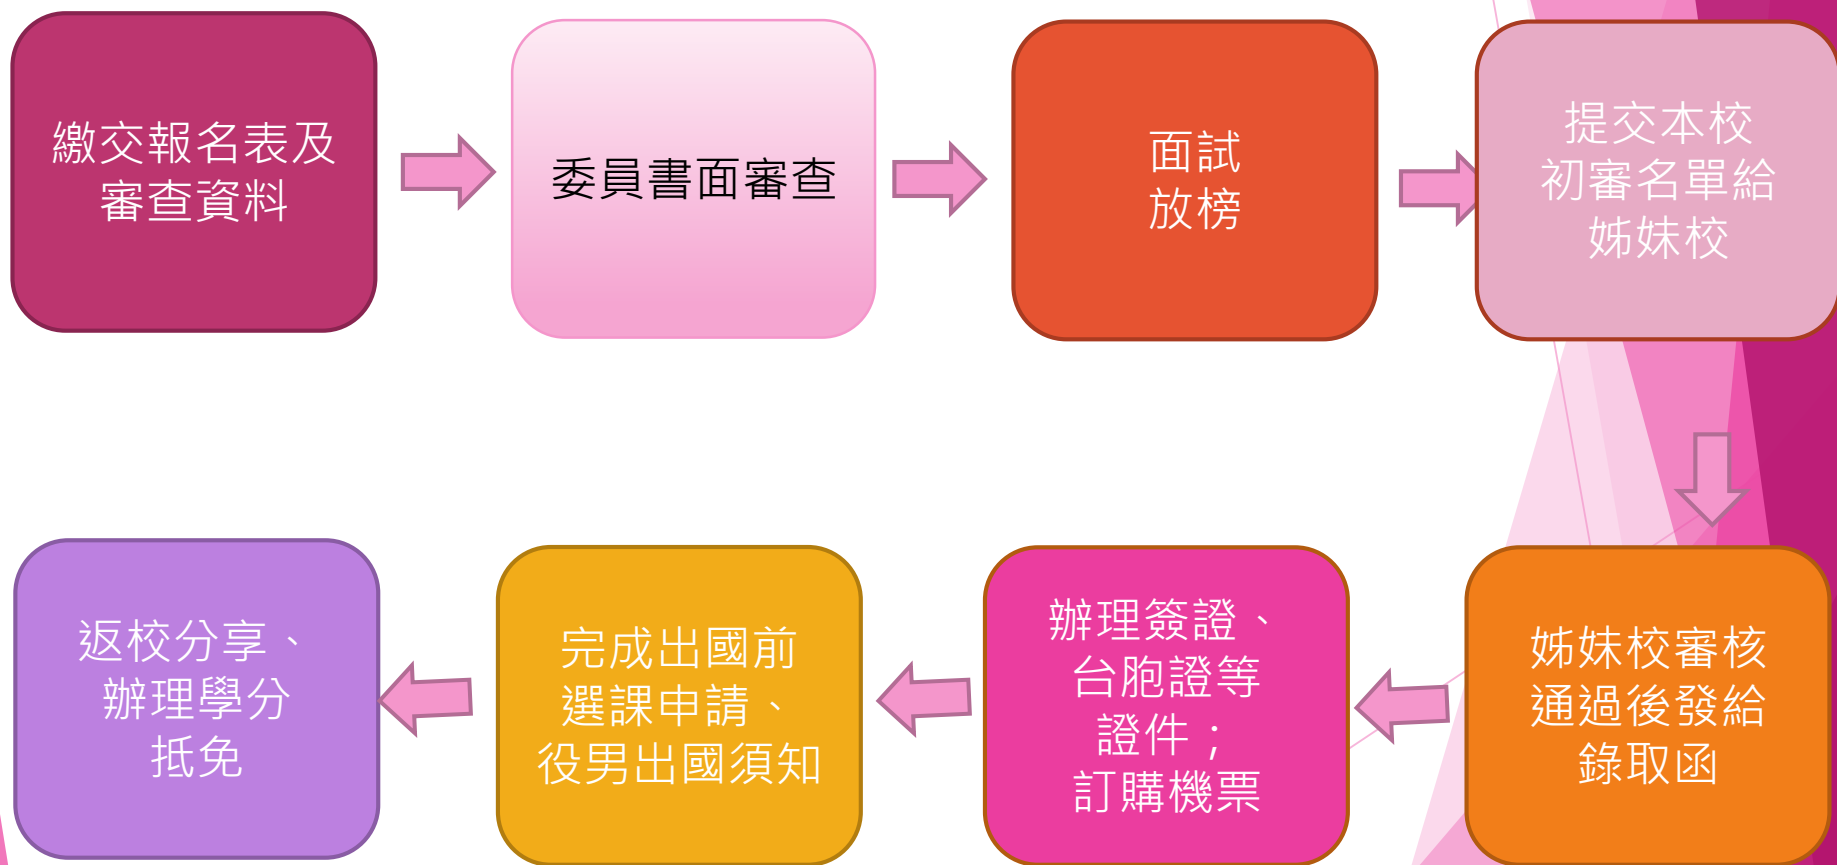

申請資格

校內初審須符合以下資格之學生：

- 1.本校學士班、進修學士班2年級（含）以上
- 2.碩士班1-3年級（含）以上
- 3.前兩學期在校成績總平均75分（含）
並符合各交換學校標準，通過系所推薦者。

請留意~~

僑生及外籍生不得申請交換至其原國籍

國家，且絕大部分大陸姐妹校不收非台港澳籍之
本校學生。

申請流程

重要日程